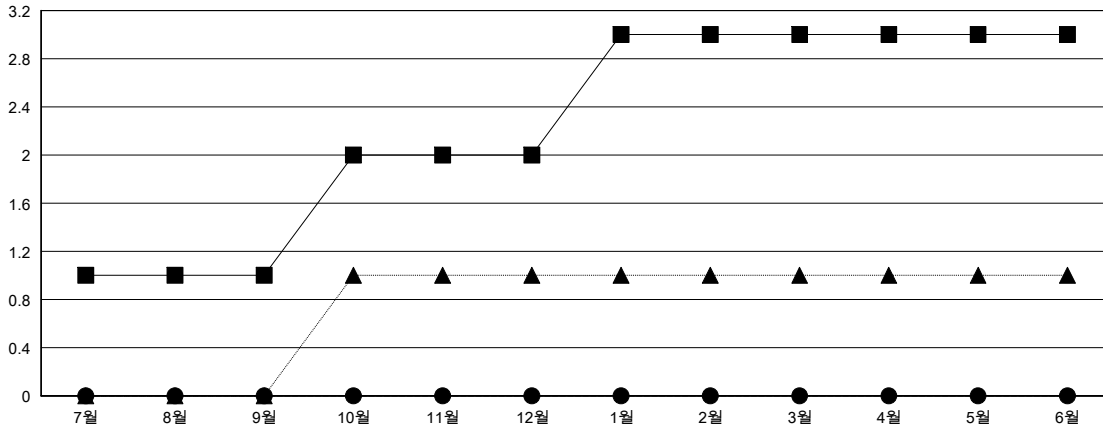

MONTHLY MEMBERSHIP PROGRESS REPORT

District 354 B

Results as of: 12/31/2016

GMT: TAE-YOUNG KIM

장소 REPUBLIC OF KOREA

현장지역 GMT 5

클럽				
결과- 2016-2017				
사분기	신생클럽 목표	신생클럽	해산된 클럽	순 증감/감소
7월/8월/9월	1	0	0	0
10월/11월/12월	1	0	0	0
1월/2월/3월	1	0	0	0
4월/5월/6월	0	0	0	0

회원 1인당				
결과- 2016-2017				
사분기	신입회원 목표	추가된 차터 및 신입 회원	퇴회 회원	순 증감/감소
7월/8월/9월	85	276	235	41
10월/11월/12월	25	175	212	-37
1월/2월/3월	45	0	0	0
4월/5월/6월	20	0	0	0

목표 및 누적 신생클럽 수

목표 및 누적 회원수

해산된 클럽: 0	1명 이상의 신입회원을 등록한 121 CLUBS OF 168	성별 분포
		남성 4,676 (78.65%)
		여성 1,269 (21.35%)
퇴회회원	여기에 클릭하여 현황보고 내용 검토	가족단위 회원 0
작고 6		세대주 0
클럽해산 0		비 세대주 0
기타 441		
합계 447		