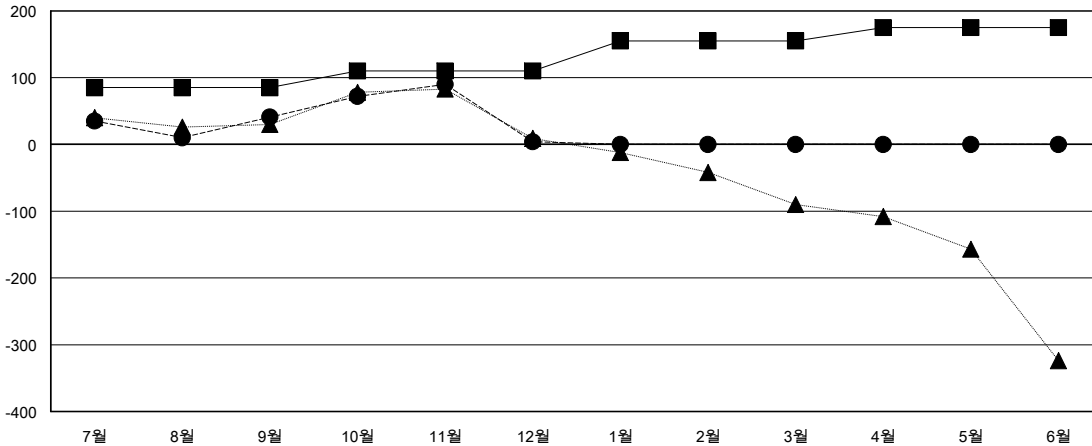

MONTHLY MEMBERSHIP PROGRESS REPORT

District 354 B

Results as of: 12/31/2016

GMT: TAE-YOUNG KIM

장소 REPUBLIC OF KOREA

현장지역 GMT 5

클럽				
결과- 2016-2017				
사분기	신생클럽 목표	신생클럽	해산된 클럽	순 증감/감소
7월/8월/9월	1	0	0	0
10월/11월/12월	1	0	0	0
1월/2월/3월	1	0	0	0
4월/5월/6월	0	0	0	0

회원 1인당				
결과- 2016-2017				
사분기	신입회원 목표	추가된 차터 및 신입 회원	퇴회 회원	순 증감/감소
7월/8월/9월	85	276	235	41
10월/11월/12월	25	175	212	-37
1월/2월/3월	45	0	0	0
4월/5월/6월	20	0	0	0

목표 및 누적 신생클럽 수

목표 및 누적 회원수

해산된 클럽: 0	1명 이상의 신입회원을 등록한 121 CLUBS OF 168	성별 분포
		남성 4,676 (78.65%)
		여성 1,269 (21.35%)
퇴회회원	여기에 클릭하여 현황보고 내용 검토	가족단위 회원 0
작고 6		세대주 0
클럽해산 0		비 세대주 0
기타 441		
합계 447		